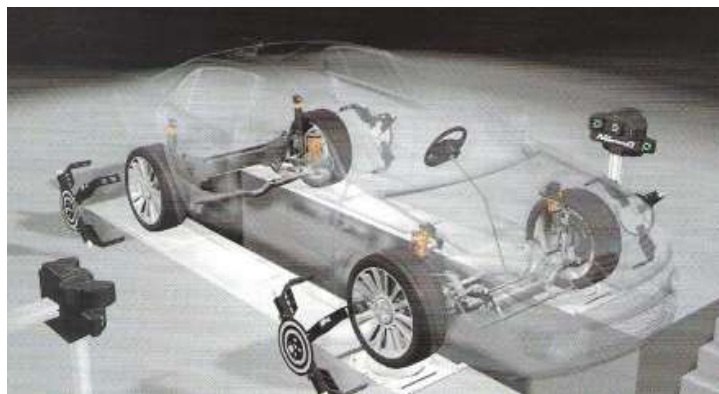

SISTEM NOU PENTRU MĂSURAREA GEOMETRIEI

**PENTRU
SIGURANȚA
TA, ÎN ORICE
CONDIȚIE DE
DRUM!**

CINQUE GROUP vă pune la dispoziție o nouă gamă de servicii pentru mașina dumneavoastră!

Alinierea roților, cu un nou sistem de geometrie 3D permanent New Dimension.

Sistemul nostru de măsurare prin 4 camere cu citire imediată permite o calitate superioară în măsurare, în timp real, a tuturor mișcărilor ce pot fi efectuate de mașina dvs.

Garantează cea mai bună soluție de reglaj a geometriei mașinii dvs. pentru o siguranță mai bună în orice condiție de drum și de vreme.

SC CINQUE GROUP SRL

office (0374) 623 506 service +40 745 538 502

www.5fap.ro * service@5fap.ro

5Line

Performanța acestui sistem de măsurare este cea mai înaltă în momentul de față!

servicii oferite:

- v FAȚĂ SPATE PUNTE AXE
- v Convergență Parțială sau totală
- v Convexitate (Camber)
- v Unghiul inclus - Unghi maxim de direcție
- v Incidența (fugă) - Wheel Offset (Set-spate)
- v Tilt (S.A.I./King pini) – Roadway
- v Divergențele de direcție la volan 20 de grade - Pas
- v Unghiul maxim de direcție - Consiliul de forța de tracțiune