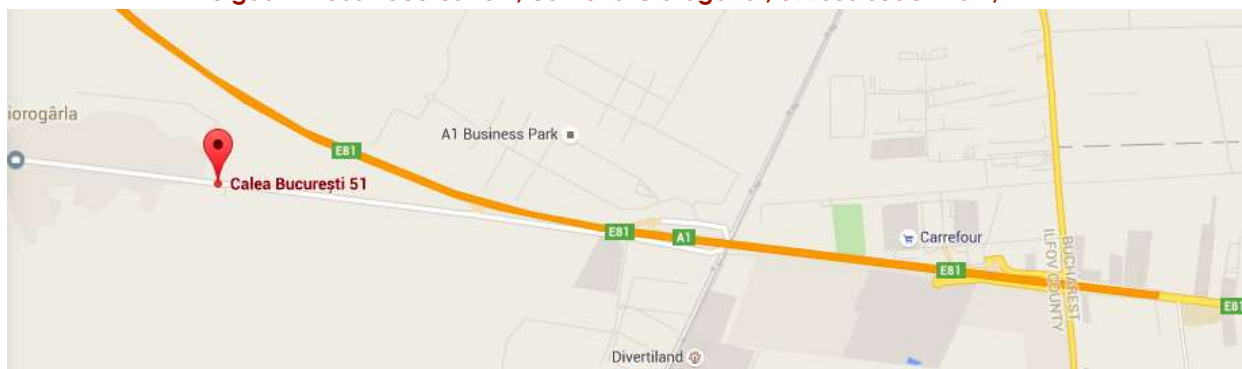

PRETURI:

TURISME	de la 80,00 RON
TURISME 4x4	de la 100,00 RON
SUV/ JEEP	de la 120,00 RON
DUBITE si DUBE pana la 3,5 T	de la 140,00 RON

*Preturile includ 6 luni garantie/inclus certificat de testare.

*Preturile includ TVA, sunt valabile pentru orice tip/marca de autoturism/dube.

Ne gasiti in Sos Bucuresti 51 , comuna Ciorogarla , 077055 Judet Ilfov ,